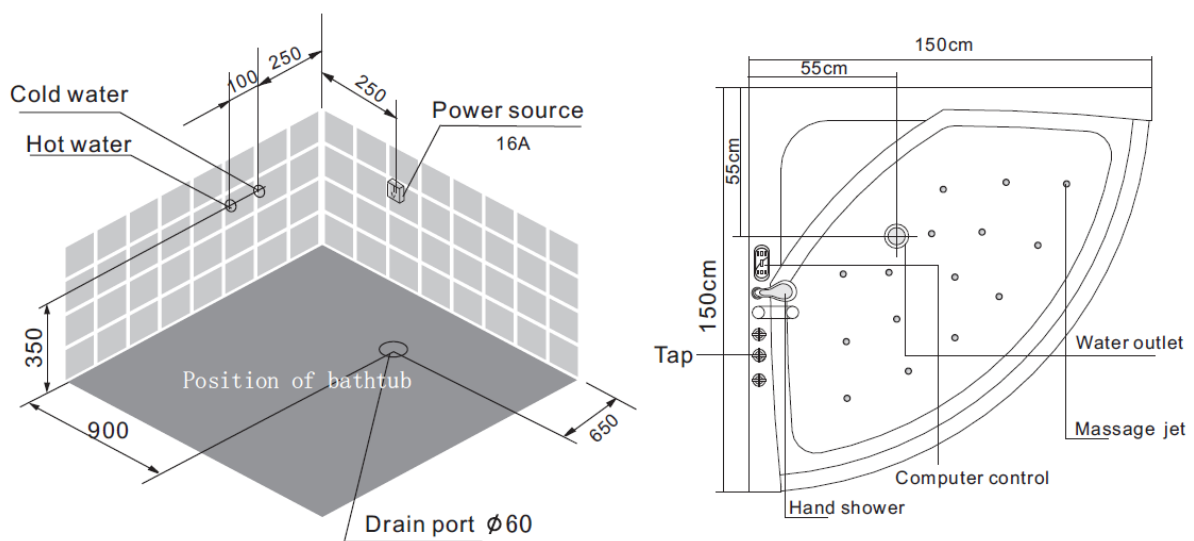

Baignoire Balneo FILOTTI 168*148*64 cm

Nous vous rappelons qu'il est recommandé de faire poser les articles que vous avez commandés par un professionnel ayant une garantie décennale et les qualifications nécessaires. Toutes nos baignoires et cabines de douche doivent impérativement être branchées sur une ligne équipée d'un disjoncteur différentiel 30ma et d'un disjoncteur 16a